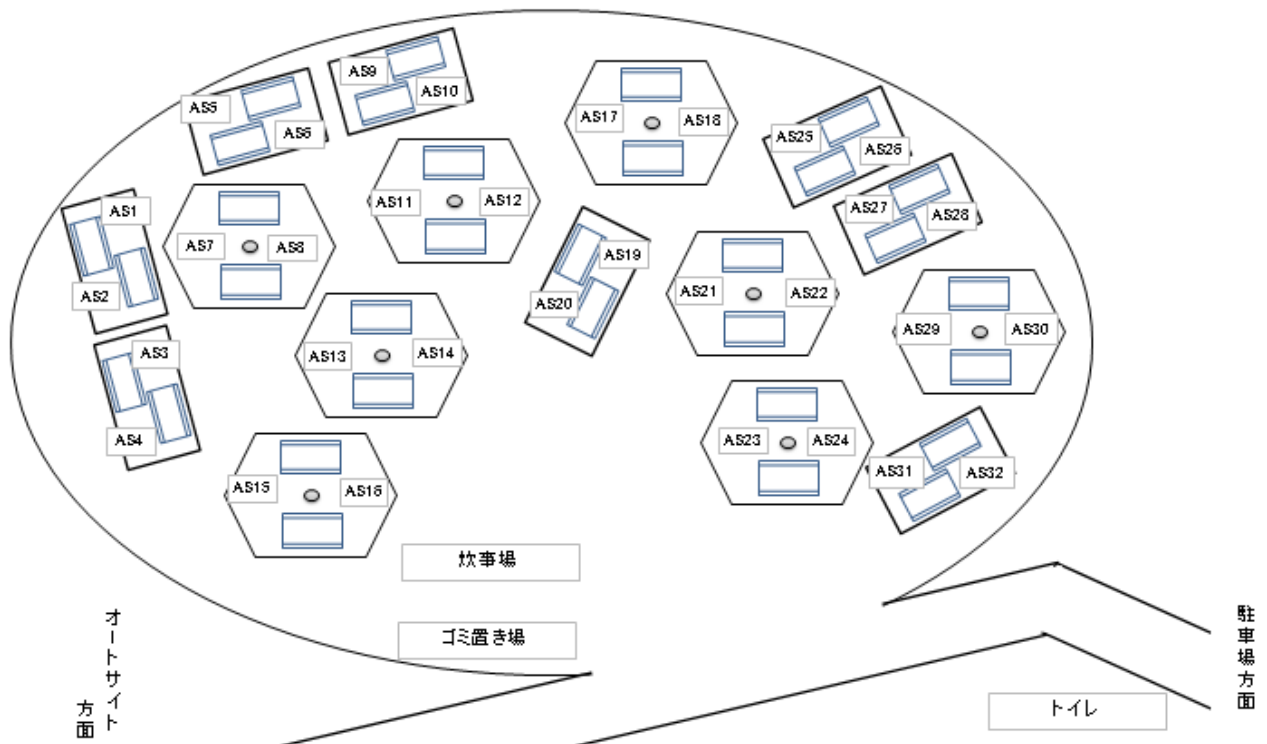

かまど割

※番号の箇所がかまどです。またテント配置、テント数は変更になる場合がございます。

注意点

雨天時、駐車場～サイト間、炊事場(蛇口)やトイレまでの間に天幕はございませんので必ず雨具をお持ち下さい。

テント配置は変更になる場合がございます。