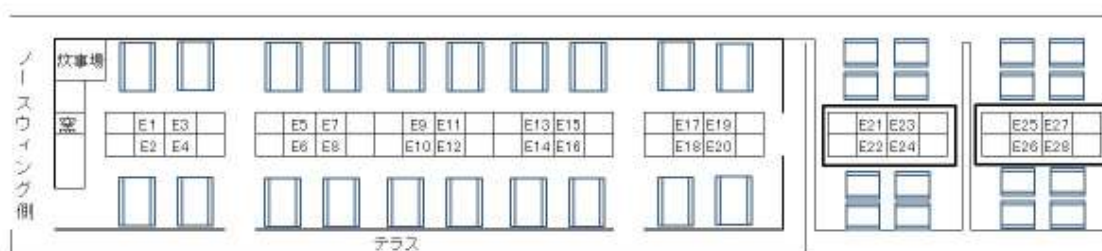

かまど割

※番号の箇所がかまどです。食材の受け渡しは上記マップのG(ゲストハウス)で行います。

注意点

ワイルドクッキングガーデン内は一般のお客様もいらっしゃいますのでトイレなど共有スペースは一緒にご利用頂きます。雨天時、駐車場～イーストウィング間及び別棟の8かまどの間は屋根がございませんので必ず雨具をお持ち下さい。別棟8かまどの座席部分は屋根がない為、雨天時は天幕を張ってのご利用となります。