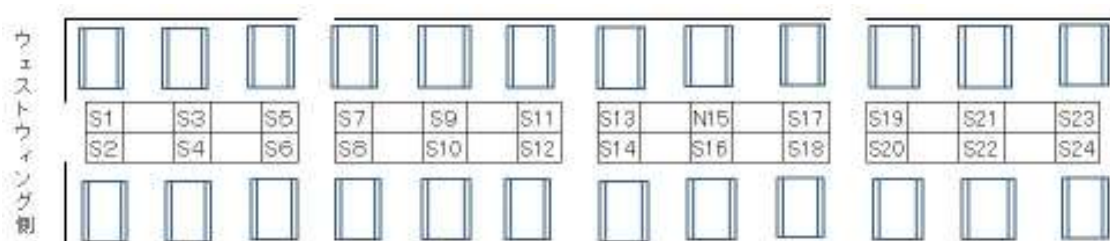

## かまど割

※番号の箇所がかまどです。食材の受け渡しは上記マップのG(ゲストハウス)で行います。  
備品の受渡場所は建物横通路で行います。