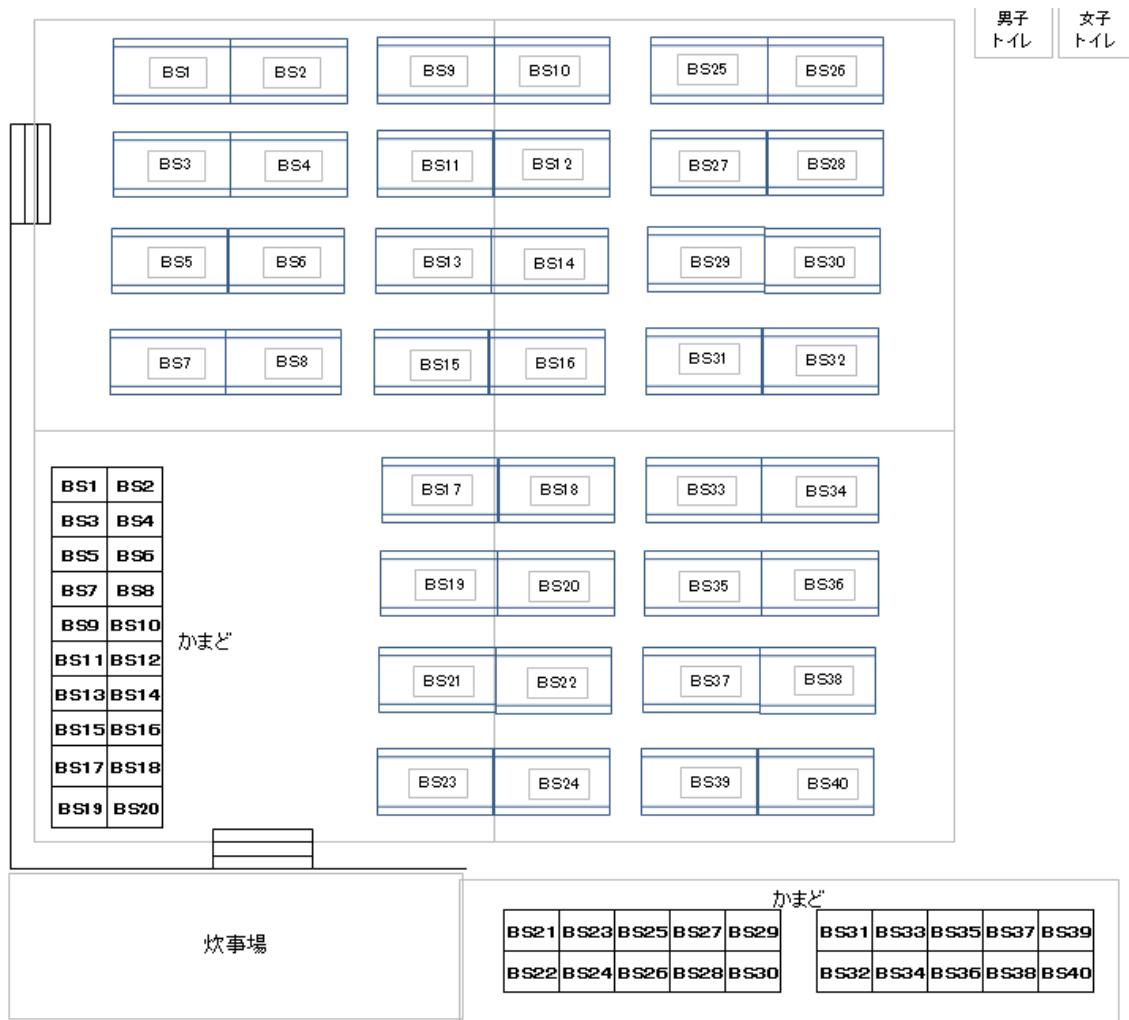

Bサイト(特設テント)

基本情報

かまど	20 炉+20 炉
テーブル	40 テーブル(8 人用)
蛇口	23 口
燃料	薪

かまど割

注意点

雨天時、駐車場～サイト間やトイレまでの間に天幕はございません。また、周辺道路は舗装されておりませんので必ず雨具、長靴をお持ち下さい。トイレなどはBサイト横、Cサイトのお客様との共有スペースになります。