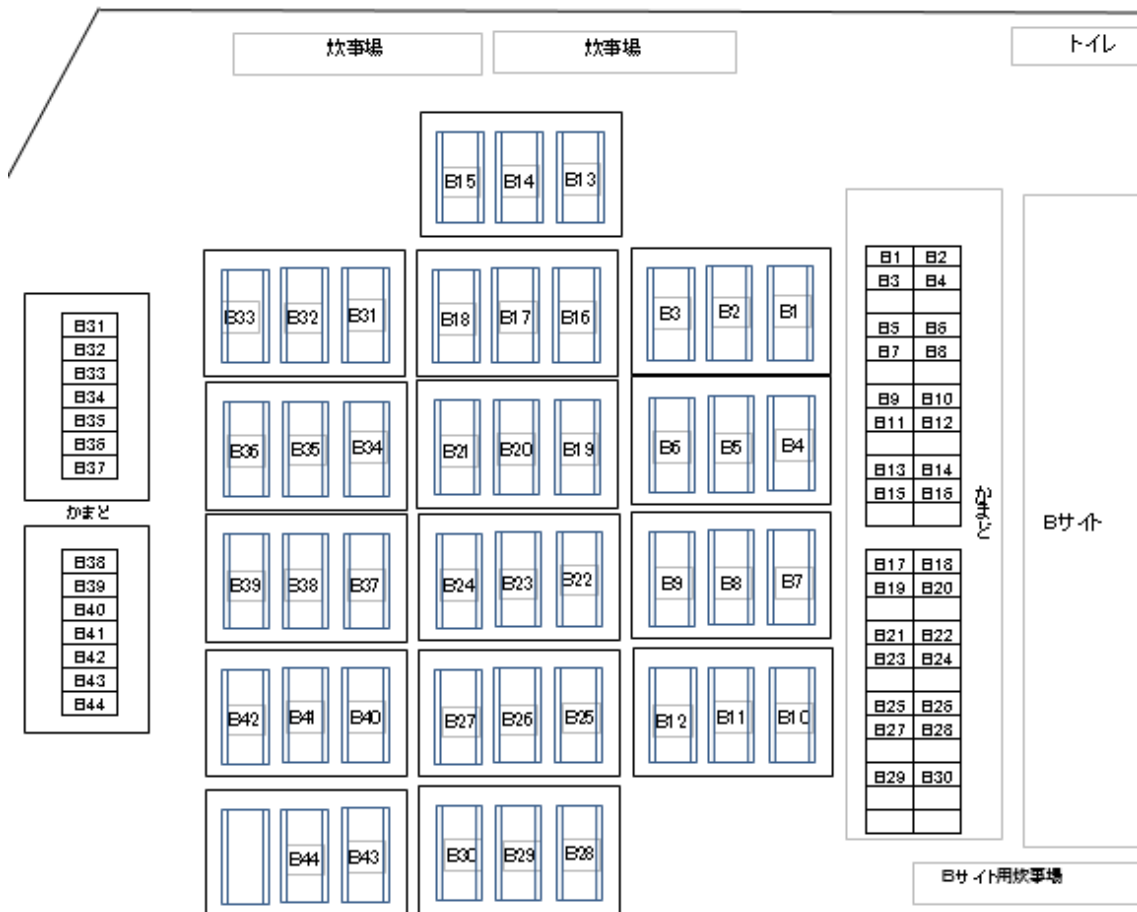

Bサイト横(特設テント)

基本情報

かまど	44 炉
テーブル	44 テーブル (8 人用)
蛇口	20 口
燃料	薪

かまど割

注意点

雨天時、駐車場～サイト間、炊事場(蛇口)やトイレまでの間に天幕はございません。またサイト内及び道路は舗装されておりませんので雨天時は必ず雨具、長靴をお持ち下さい。トイレなどはBサイト、Cサイトのお客様との共有スペースになります。 テント配置は変更になる可能性がございます。