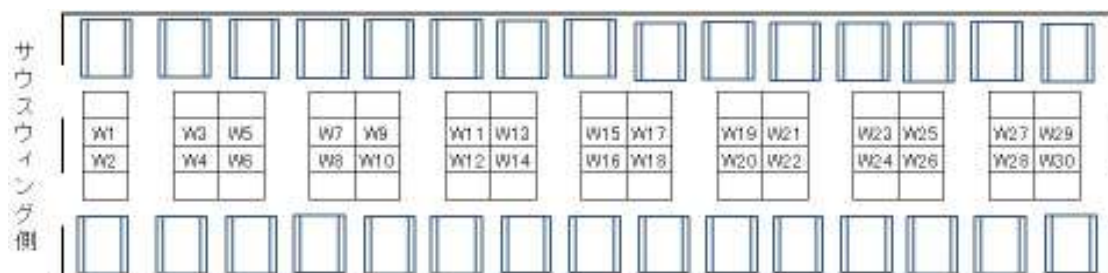

かまど割

※番号の箇所がかまどです。食材の受け渡しは上記マップのG(ゲストハウス)で行います。

注意点

ワイルドクッキングガーデン内は一般のお客様もいらっしゃいますのでトイレなど共有スペースは一緒にご利用頂きます。雨天時、駐車場～ワイルドクッキングガーデン間は屋根がございませんので必ず雨具をお持ち下さい。