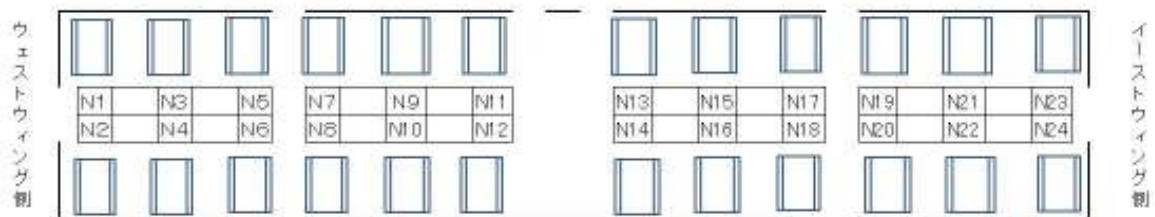

かまど割

※番号の箇所がかまどです。食材の受け渡しは上記マップのG(ゲストハウス)で行います。
備品の受渡場所は建物横通路で行います。

注意点

ワイルドクッキングガーデン内は一般のお客様もいらっしゃいますのでトイレなど共有スペースは一緒にご利用頂きます。雨天時、駐車場～ノースウィング間は屋根がございませんので必ず雨具をお持ち下さい。