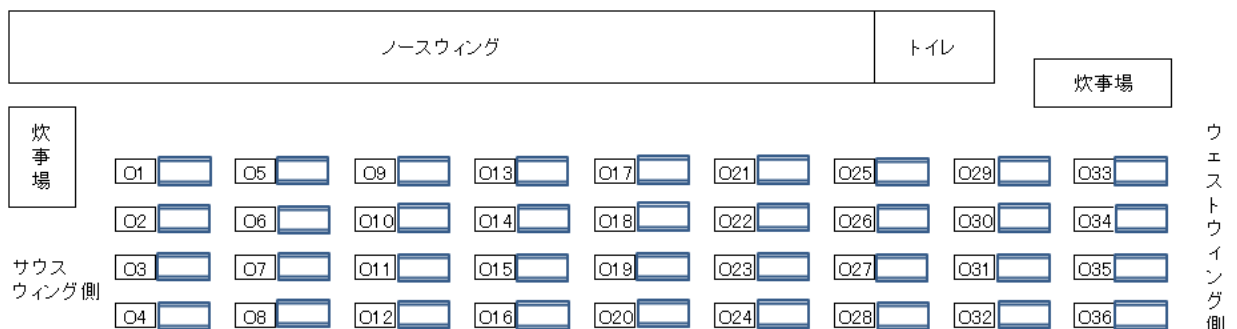

かまど割

※番号の箇所がかまどです。食材の受け渡しは上記マップのG(ゲストハウス)で行います。

注意点

ワイルドクッキングガーデン内は一般のお客様もいらっしゃいますのでトイレなど共有スペースは一緒にご利用頂きます。雨天時、天幕の間部分などは雨の排出箇所となります。また炊事場までも屋根がございませんので必ず雨具をお持ち頂下さい。