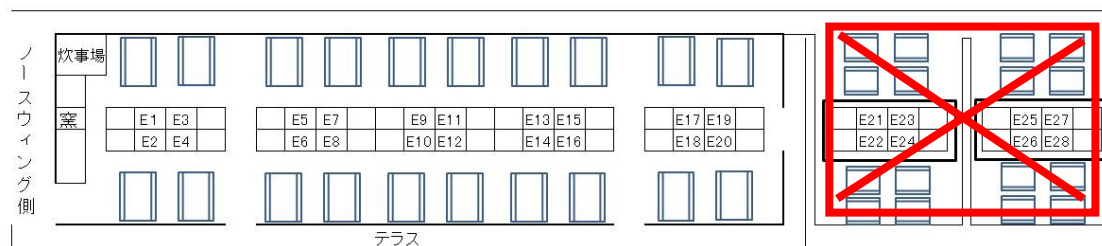

サウスウィング

基本情報

かまど	24 炉
テーブル	24 テーブル (10 人用)
蛇口	32 口
燃料	炭

かまど割

※番号の箇所がかまどです。食材の受け渡しは上記マップのG(ゲストハウス)で行います。
備品の受渡場所は建物横通路で行います。

注意点

ワイルドクッキングガーデン内は一般のお客様もいらっしゃいますのでトイレなど共有スペースは一緒にご利用頂きます。雨天時、駐車場～サウスウィング間は屋根がございませんので必ず雨具をお持ち下さい。

ノースウィング

基本情報

かまど	24 炉
テーブル	24 テーブル (10 人用)
蛇口	32 口
燃料	炭

かまど割

※番号の箇所がかまどです。食材の受け渡しは上記マップのG(ゲストハウス)で行います。
備品の受渡場所は建物横通路で行います。

注意点

ワイルドクッキングガーデン内は一般のお客様もいらっしゃいますのでトイレなど共有スペースは一緒にご利用頂きます。雨天時、駐車場～ノースウィング間は屋根がございませんので必ず雨具をお持ち下さい。

イーストウィング

基本情報

かまど	20 炉
テーブル	大 20 テーブル (10 人用)
蛇口	20 口
燃料	薪

かまど割

※番号の箇所がかまどです。食材の受け渡しは上記マップのG(ゲストハウス)で行います。

※現在 E21～E28 のかまどはご使用いただけません予めご了承ください。(2021.7)

注意点

ワイルドクッキングガーデン内は一般のお客様もいらっしゃいますのでトイレなど共有スペースは一緒にご利用頂きます。雨天時、駐車場～イーストウィング間は屋根がございませんので必ず雨具をお持ち下さい。

ウェストウィング

基本情報

かまど	30 炉
テーブル	30 テーブル (10 人用)
蛇口	30 口
燃料	薪

かまど割

※番号の箇所がかまどです。食材の受け渡しは上記マップのG(ゲストハウス)で行います。

注意点

ワイルドクッキングガーデン内は一般のお客様もいらっしゃいますのでトイレなど共有スペースは一緒にご利用頂きます。雨天時、駐車場～ワイルドクッキングガーデン間は屋根がございませんので必ず雨具をお持ち下さい。