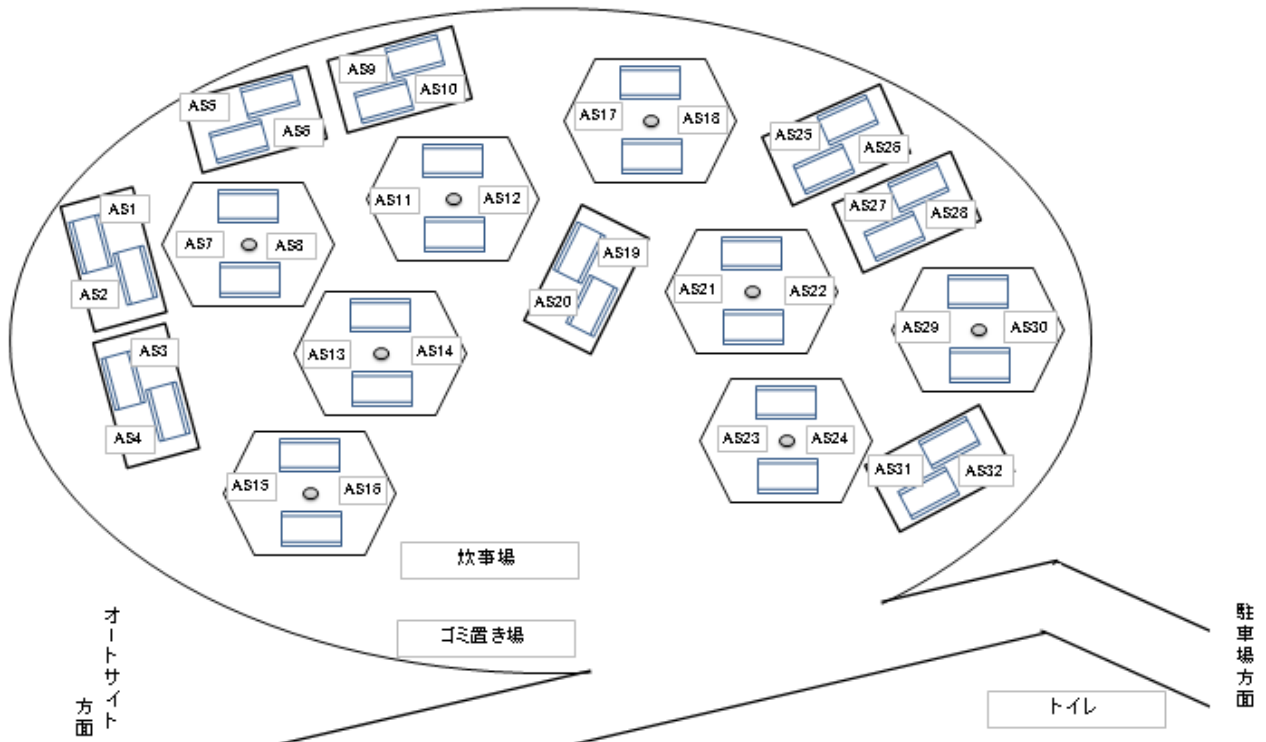

サウスウィング

基本情報

かまど	24 炉
テーブル	24 テーブル (10 人用)
蛇口	32 口
燃料	炭

かまど割

※番号の箇所がかまどです。食材の受け渡しは上記マップのG(ゲストハウス)で行います。
備品の受渡場所は建物横通路で行います。

注意点

ワイルドクッキングガーデン内は一般のお客様もいらっしゃいますのでトイレなど共有スペースは一緒にご利用頂きます。雨天時、駐車場～サウスウィング間は屋根がございませんので必ず雨具をお持ち下さい。

ウェストウィング

基本情報

かまど	30 炉
テーブル	30 テーブル (10 人用)
蛇口	30 口
燃料	薪

かまど割

※番号の箇所がかまどです。食材の受け渡しは上記マップのG(ゲストハウス)で行います。

注意点

ワイルドクッキングガーデン内は一般のお客様もいらっしゃいますのでトイレなど共有スペースは一緒にご利用頂きます。雨天時、駐車場～ワイルドクッキングガーデン間は屋根がございませんので必ず雨具をお持ち下さい。

オープングリル

基本情報

かまど	36 炉
テーブル	36 テーブル (10 人用)
蛇口	12 口
燃料	炭

かまど割

※番号の箇所がかまどです。食材の受け渡しは上記マップのG(ゲストハウス)で行います。

注意点

ワイルドクッキングガーデン内は一般のお客様もいらっしゃいますのでトイレなど共有スペースは一緒にご利用頂きます。雨天時、天幕の間部分などは雨の排出箇所となります。また炊事場までも屋根がございませんので必ず雨具をお持ち頂下さい。

Aサイト(特設テント)

基本情報

かまど	32 炉
テーブル	32 テーブル (8 人用)
蛇口	20 口
燃料	薪

かまど割

※番号の箇所がかまどです。またテント配置、テント数は変更になる場合がございます。

注意点

雨天時、駐車場～サイト間、炊事場(蛇口)やトイレまでの間に天幕はございませんので必ず雨具をお持ち下さい。

テント配置は変更になる場合がございます。