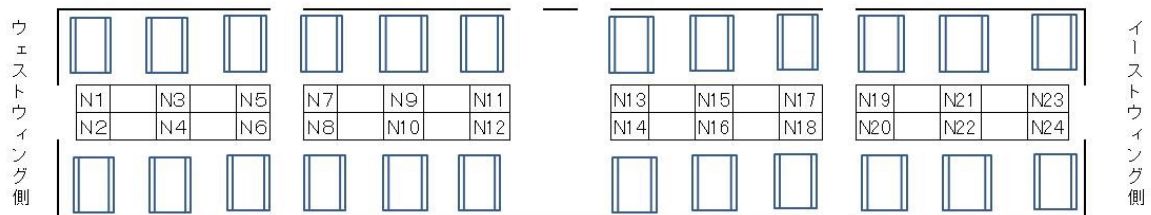

サウスウィング

基本情報

かまど	24 炉
テーブル	24 テーブル (10 人用)
蛇口	32 口
燃料	炭

かまど割

※番号の箇所がかまどです。食材の受け渡しは上記マップのG(ゲストハウス)で行います。
備品の受渡場所は建物横通路で行います。

注意点

ワイルドクッキングガーデン内は一般のお客様もいらっしゃいますのでトイレなど共有スペースは一緒にご利用頂きます。雨天時、駐車場～サウスウィング間は屋根がございませんので必ず雨具をお持ち下さい。

ノースウィング

基本情報

かまど	24 炉
テーブル	24 テーブル (10 人用)
蛇口	32 口
燃料	炭

かまど割

※番号の箇所がかまどです。食材の受け渡しは上記マップのG(ゲストハウス)で行います。
備品の受渡場所は建物横通路で行います。

注意点

ワイルドクッキングガーデン内は一般のお客様もいらっしゃいますのでトイレなど共有スペースは一緒にご利用頂きます。雨天時、駐車場～ノースウィング間は屋根がございませんので必ず雨具をお持ち下さい。

イーストウィング

基本情報

かまど	20 炉
テーブル	大 20 テーブル (10 人用)
蛇口	20 口
燃料	薪

かまど割

※番号の箇所がかまどです。食材の受け渡しは上記マップのG(ゲストハウス)で行います。

※現在 E21～E28 のかまどはご使用いただけません予めご了承ください。(2021.7)

注意点

ワイルドクッキングガーデン内は一般のお客様もいらっしゃいますのでトイレなど共有スペースは一緒にご利用頂きます。雨天時、駐車場～イーストウィング間は屋根がございませんので必ず雨具をお持ち下さい。