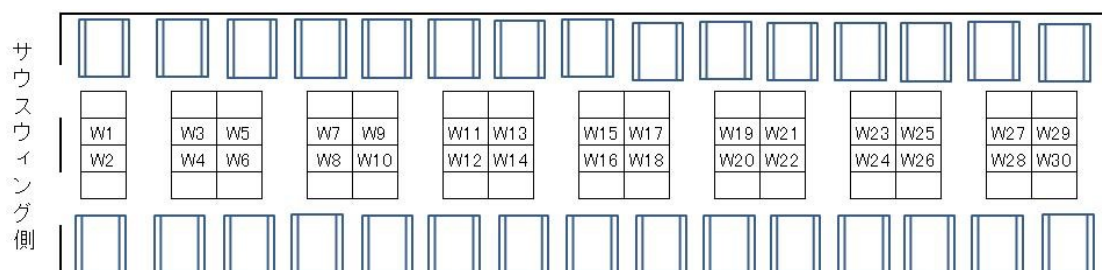

サウスウィング

基本情報

かまど	24 炉
テーブル	24 テーブル (10 人用)
蛇口	32 口
燃料	炭

かまど割

※番号の箇所がかまどです。食材の受け渡しは上記マップのG(ゲストハウス)で行います。
備品の受渡場所は建物横通路で行います。

注意点

ワイルドクッキングガーデン内は一般のお客様もいらっしゃいますのでトイレなど共有スペースは一緒にご利用頂きます。雨天時、駐車場～サウスウィング間は屋根がございませんので必ず雨具をお持ち下さい。

ノースウィング

基本情報

かまど	24 炉
テーブル	24 テーブル (10 人用)
蛇口	32 口
燃料	炭

かまど割

※番号の箇所がかまどです。食材の受け渡しは上記マップのG(ゲストハウス)で行います。
備品の受渡場所は建物横通路で行います。

注意点

ワイルドクッキングガーデン内は一般のお客様もいらっしゃいますのでトイレなど共有スペースは一緒にご利用頂きます。雨天時、駐車場～ノースウィング間は屋根がございませんので必ず雨具をお持ち下さい。

イーストウィング

基本情報

かまど	20 炉
テーブル	大 20 テーブル (10 人用)
蛇口	20 口
燃料	薪

かまど割

※番号の箇所がかまどです。食材の受け渡しは上記マップのG(ゲストハウス)で行います。

※現在 E21～E28 のかまどはご使用いただけません予めご了承ください。(2021.7)

注意点

ワイルドクッキングガーデン内は一般のお客様もいらっしゃいますのでトイレなど共有スペースは一緒にご利用頂きます。雨天時、駐車場～イーストウィング間は屋根がございませんので必ず雨具をお持ち下さい。

ウェストウィング

基本情報

かまど	30 炉
テーブル	30 テーブル (10 人用)
蛇口	30 口
燃料	薪

かまど割

※番号の箇所がかまどです。食材の受け渡しは上記マップのG(ゲストハウス)で行います。

注意点

ワイルドクッキングガーデン内は一般のお客様もいらっしゃいますのでトイレなど共有スペースは一緒にご利用頂きます。雨天時、駐車場～ワイルドクッキングガーデン間は屋根がございませんので必ず雨具をお持ち下さい。