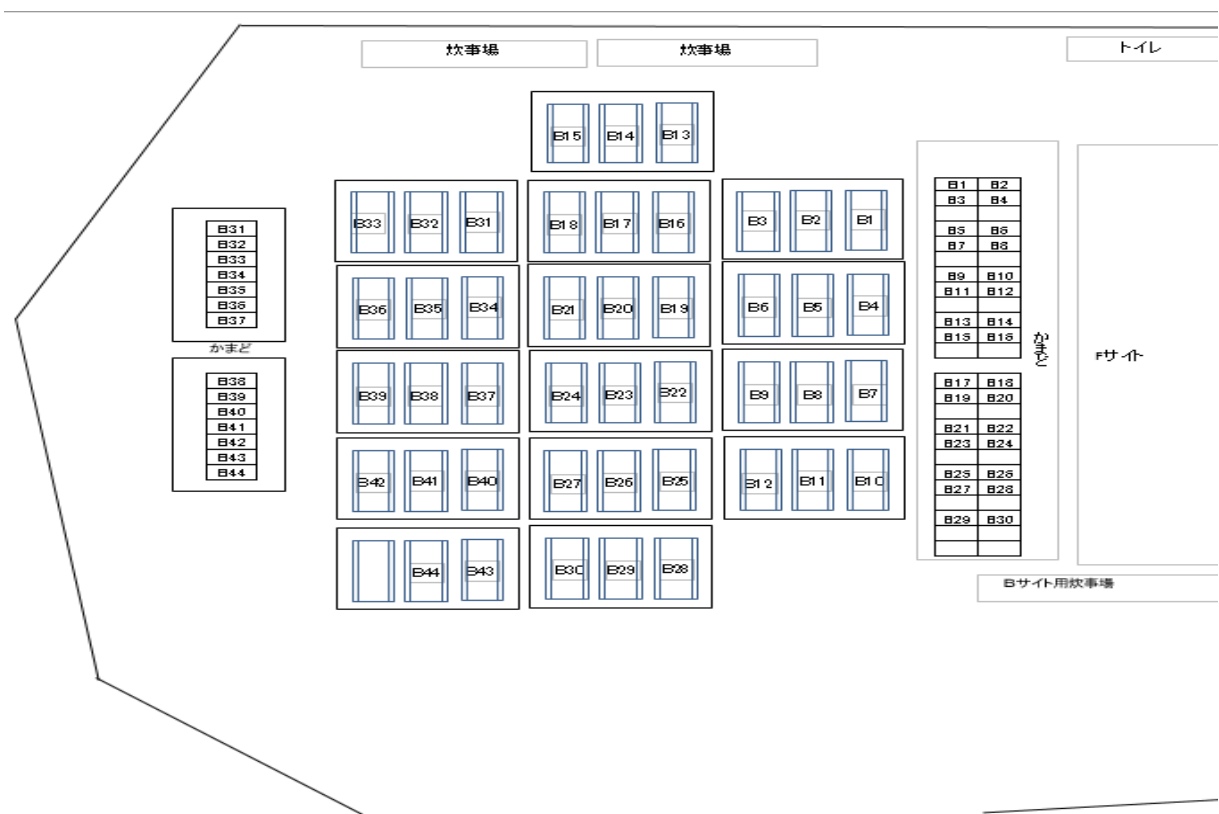

サウスウィング

基本情報

かまど	24 炉
テーブル	24 テーブル (10 人用)
蛇口	32 口
燃料	炭

かまど割

※番号の箇所がかまどです。食材の受け渡しは上記マップのG(ゲストハウス)で行います。
備品の受渡場所は建物横通路で行います。

注意点

ワイルドクッキングガーデン内は一般のお客様もいらっしゃいますのでトイレなど共有スペースは一緒にご利用頂きます。雨天時、駐車場～サウスウィング間は屋根がございませんので必ず雨具をお持ち下さい。

Aサイト(特設テント)

基本情報

かまど	32 炉
テーブル	32 テーブル (8 人用)
蛇口	20 口
燃料	薪

かまど割

※番号の箇所がかまどです。またテント配置、テント数は変更になる場合がございます。

注意点

雨天時、駐車場～サイト間、炊事場(蛇口)やトイレまでの間に天幕はございませんので必ず雨具をお持ち下さい。

テント配置は変更になる場合がございます。

Fサイト(特設テント)

基本情報

かまど	20 炉+20 炉
テーブル	40 テーブル(8 人用)
蛇口	23 口
燃料	薪

かまど割

注意点

雨天時、駐車場～サイト間やトイレまでの間に天幕はございません。また、周辺道路は舗装されておりませんので必ず雨具、長靴をお持ち下さい。トイレなどはBサイト、Cサイトのお客様との共有スペースになります。

Bサイト(特設テント)

基本情報

かまど	44 炉
テーブル	44 テーブル (8 人用)
蛇口	20 口
燃料	薪

かまど割

注意点

雨天時、駐車場～サイト間、炊事場(蛇口)やトイレまでの間に天幕はございません。またサイト内及び道路は舗装されておられませんので雨天時は必ず雨具、長靴をお持ち下さい。トイレなどはFサイト、Cサイトのお客様との共有スペースになります。テント配置は変更になる可能性があります。

Cサイト(特設テント)

基本情報

かまど	20 炉+12 炉
テーブル	32 テーブル(8 人用)
蛇口	12 口(+10 口)
燃料	薪