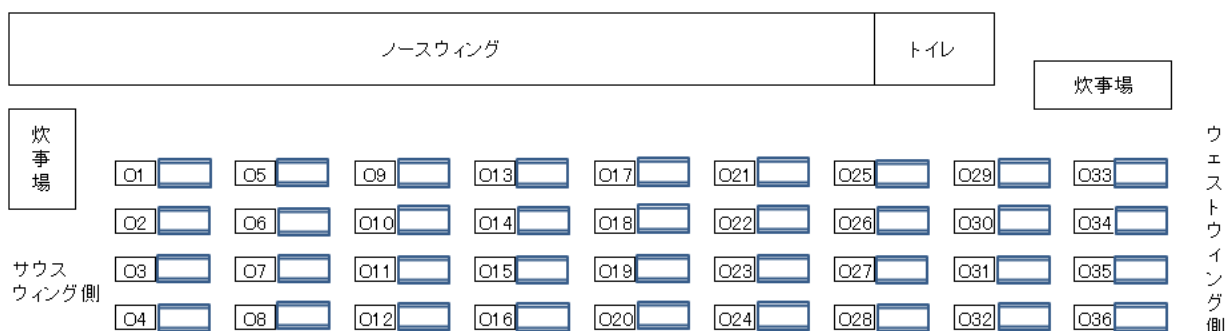

イーストウィング

基本情報

かまど	20 炉
テーブル	大 20 テーブル (10 人用)
蛇口	20 口
燃料	薪

かまど割

※番号の箇所がかまどです。食材の受け渡しは上記マップのG(ゲストハウス)で行います。

※現在 E21～E28 のかまどはご使用いただけません予めご了承ください。(2021.7)

注意点

ワイルドクッキングガーデン内は一般のお客様もいらっしゃいますのでトイレなど共有スペースは一緒にご利用頂きます。雨天時、駐車場～イーストウィング間は屋根がございませんので必ず雨具をお持ち下さい。

ウェストウィング

基本情報

かまど	30 炉
テーブル	30 テーブル (10 人用)
蛇口	30 口
燃料	薪

かまど割

※番号の箇所がかまどです。食材の受け渡しは上記マップのG(ゲストハウス)で行います。

注意点

ワイルドクッキングガーデン内は一般のお客様もいらっしゃいますのでトイレなど共有スペースは一緒にご利用頂きます。雨天時、駐車場～ワイルドクッキングガーデン間は屋根がございませんので必ず雨具をお持ち下さい。

オープングリル

基本情報

かまど	36 炉
テーブル	36 テーブル (10 人用)
蛇口	12 口
燃料	炭

かまど割

※番号の箇所がかまどです。食材の受け渡しは上記マップのG(ゲストハウス)で行います。

注意点

ワイルドクッキングガーデン内は一般のお客様もいらっしゃいますのでトイレなど共有スペースは一緒にご利用頂きます。雨天時、天幕の間部分などは雨の排出箇所となります。また炊事場までも屋根がございませんので必ず雨具をお持ち頂下さい。