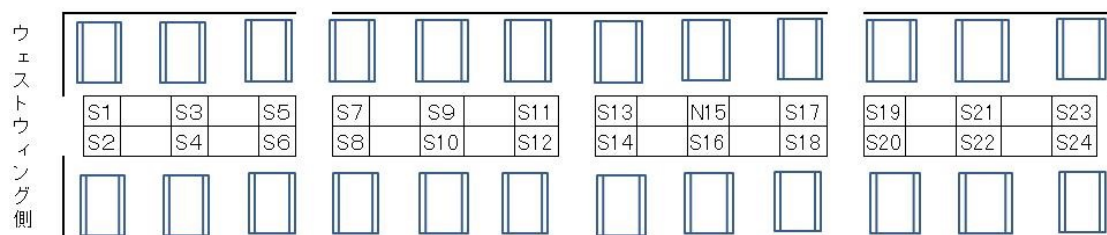

サウスウィング

基本情報

かまど	24 炉
テーブル	24 テーブル (10 人用)
蛇口	32 口
燃料	炭

かまど割

※番号の箇所がかまどです。食材の受け渡しは上記マップのG(ゲストハウス)で行います。
備品の受渡場所は建物横通路で行います。

注意点

ワイルドクッキングガーデン内は一般のお客様もいらっしゃいますのでトイレなど共有スペースは一緒にご利用頂きます。雨天時、駐車場～サウスウィング間は屋根がございませんので必ず雨具をお持ち下さい。

ノースウィング

基本情報

かまど	24 炉
テーブル	24 テーブル (10 人用)
蛇口	32 口
燃料	炭

かまど割

※番号の箇所がかまどです。食材の受け渡しは上記マップのG(ゲストハウス)で行います。
備品の受渡場所は建物横通路で行います。

注意点

ワイルドクッキングガーデン内は一般のお客様もいらっしゃいますのでトイレなど共有スペースは一緒にご利用頂きます。雨天時、駐車場～ノースウィング間は屋根がございませんので必ず雨具をお持ち下さい。

イーストウィング

基本情報

かまど	20 炉
テーブル	大 20 テーブル (10 人用)
蛇口	20 口
燃料	薪

かまど割

※番号の箇所がかまどです。食材の受け渡しは上記マップのG(ゲストハウス)で行います。

※現在 E21～E28 のかまどはご使用いただけません予めご了承ください。(2021.7)

注意点

ワイルドクッキングガーデン内は一般のお客様もいらっしゃいますのでトイレなど共有スペースは一緒にご利用頂きます。雨天時、駐車場～イーストウィング間は屋根がございませんので必ず雨具をお持ち下さい。

ウェストウィング

基本情報

かまど	30 炉
テーブル	30 テーブル (10 人用)
蛇口	30 口
燃料	薪

かまど割

※番号の箇所がかまどです。食材の受け渡しは上記マップのG(ゲストハウス)で行います。

注意点

ワイルドクッキングガーデン内は一般のお客様もいらっしゃいますのでトイレなど共有スペースは一緒にご利用頂きます。雨天時、駐車場～ワイルドクッキングガーデン間は屋根がございませんので必ず雨具をお持ち下さい。