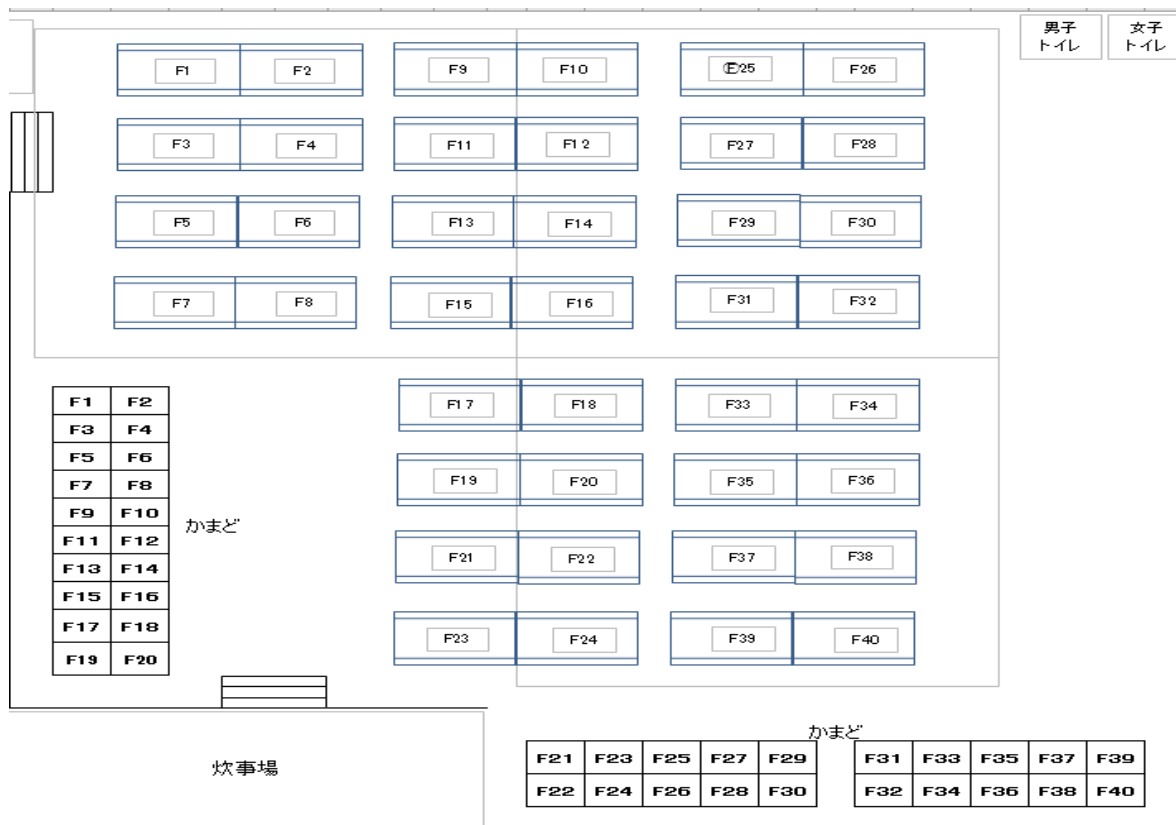

サウスウィング

基本情報

かまど	24 炉
テーブル	24 テーブル (10 人用)
蛇口	32 口
燃料	炭

かまど割

※番号の箇所がかまどです。食材の受け渡しは上記マップのG(ゲストハウス)で行います。
備品の受渡場所は建物横通路で行います。

注意点

ワイルドクッキングガーデン内は一般のお客様もいらっしゃいますのでトイレなど共有スペースは一緒にご利用頂きます。雨天時、駐車場～サウスウィング間は屋根がございませんので必ず雨具をお持ち下さい。

オープングリル

基本情報

かまど	36 炉
テーブル	36 テーブル (10 人用)
蛇口	12 口
燃料	炭

かまど割

※番号の箇所がかまどです。食材の受け渡しは上記マップのG(ゲストハウス)で行います。

注意点

ワイルドクッキングガーデン内は一般のお客様もいらっしゃいますのでトイレなど共有スペースは一緒にご利用頂きます。雨天時、天幕の間部分などは雨の排出箇所となります。また炊事場までも屋根がございませんので必ず雨具をお持ち頂下さい。

Aサイト(特設テント)

基本情報

かまど	32 炉
テーブル	32 テーブル (8 人用)
蛇口	20 口
燃料	薪

かまど割

※番号の箇所がかまどです。またテント配置、テント数は変更になる場合がございます。

注意点

雨天時、駐車場～サイト間、炊事場(蛇口)やトイレまでの間に天幕はございませんので必ず雨具をお持ち下さい。

テント配置は変更になる場合がございます。

Fサイト(特設テント)

基本情報

かまど	20 炉+20 炉
テーブル	40 テーブル(8 人用)
蛇口	23 口
燃料	薪

かまど割

注意点

雨天時、駐車場～サイト間やトイレまでの間に天幕はございません。また、周辺道路は舗装されておりませんので必ず雨具、長靴をお持ち下さい。トイレなどはBサイト、Cサイトのお客様との共有スペースになります。

Bサイト(特設テント)

基本情報