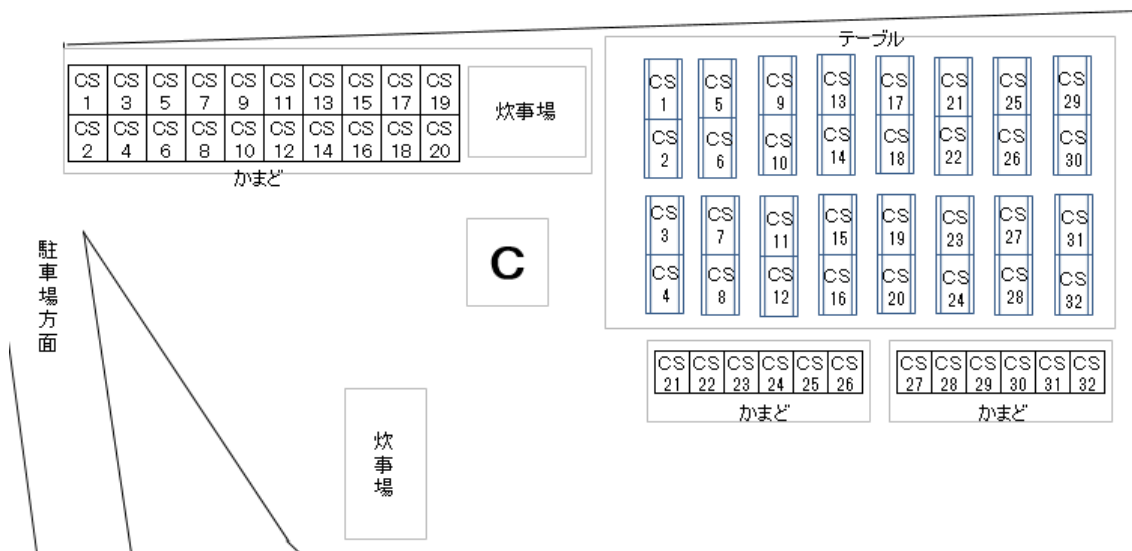

サウスウィング

基本情報

かまど	24 炉
テーブル	24 テーブル (10 人用)
蛇口	32 口
燃料	炭

かまど割

※番号の箇所がかまどです。食材の受け渡しは上記マップのG(ゲストハウス)で行います。
備品の受渡場所は建物横通路で行います。

注意点

ワイルドクッキングガーデン内は一般のお客様もいらっしゃいますのでトイレなど共有スペースは一緒にご利用頂きます。雨天時、駐車場～サウスウィング間は屋根がございませんので必ず雨具をお持ち下さい。

かまど	44 炉
テーブル	44 テーブル (8 人用)
蛇口	20 口
燃料	薪

かまど割

注意点

雨天時、駐車場～サイト間、炊事場(蛇口)やトイレまでの間に天幕はございません。またサイト内及び道路は舗装されておられませんので雨天時は必ず雨具、長靴をお持ち下さい。トイレなどはFサイト、Cサイトのお客様との共有スペースになります。テント配置は変更になる可能性があります。

Cサイト(特設テント)

基本情報

かまど	20 炉+12 炉
テーブル	32 テーブル(8 人用)
蛇口	12 口(+10 口)
燃料	薪

かまど割 ※番号の箇所がかまどです。

トイレ

注意点

雨天時、駐車場～サイト間、炊事場(蛇口)やトイレまでの間に天幕はございません。またサイト内及び道路は舗装されておられませんので雨天時は必ず雨具、長靴をお持ち下さい。トイレはBサイト側のお客様との共有スペースになります。テント配置は変更になる可能性があります。