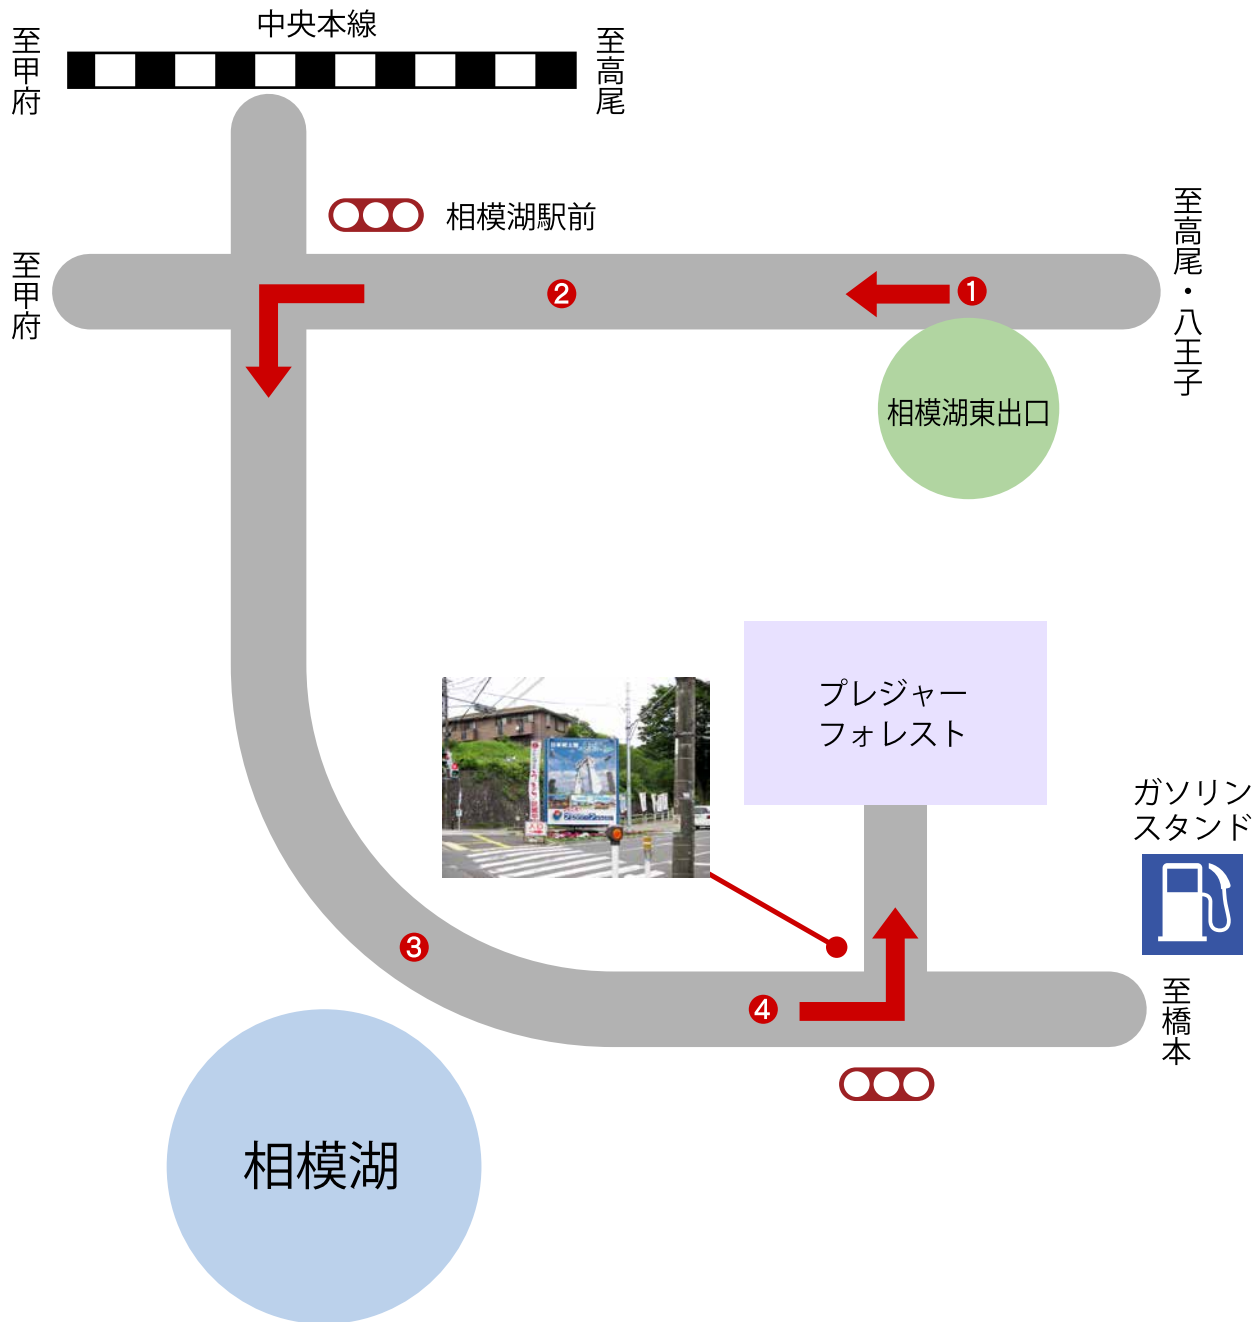

中央道

相模湖東出口

当園

道案内マップ

- ① 相模湖東出口を出たら、左方向へ
- ② 道なり5分進み、「相模湖駅前」を左折
- ③ 湖を右手に見ながら、その後は登り坂
- ④ 5分ほど進めば左手が正面ゲート

混雑が無ければ10分ほどで到着します。
ご来園ありがとうございました。
またのお越しをお待ちしております♪

相模湖東は出口専用です。
お帰りの際は使えません。