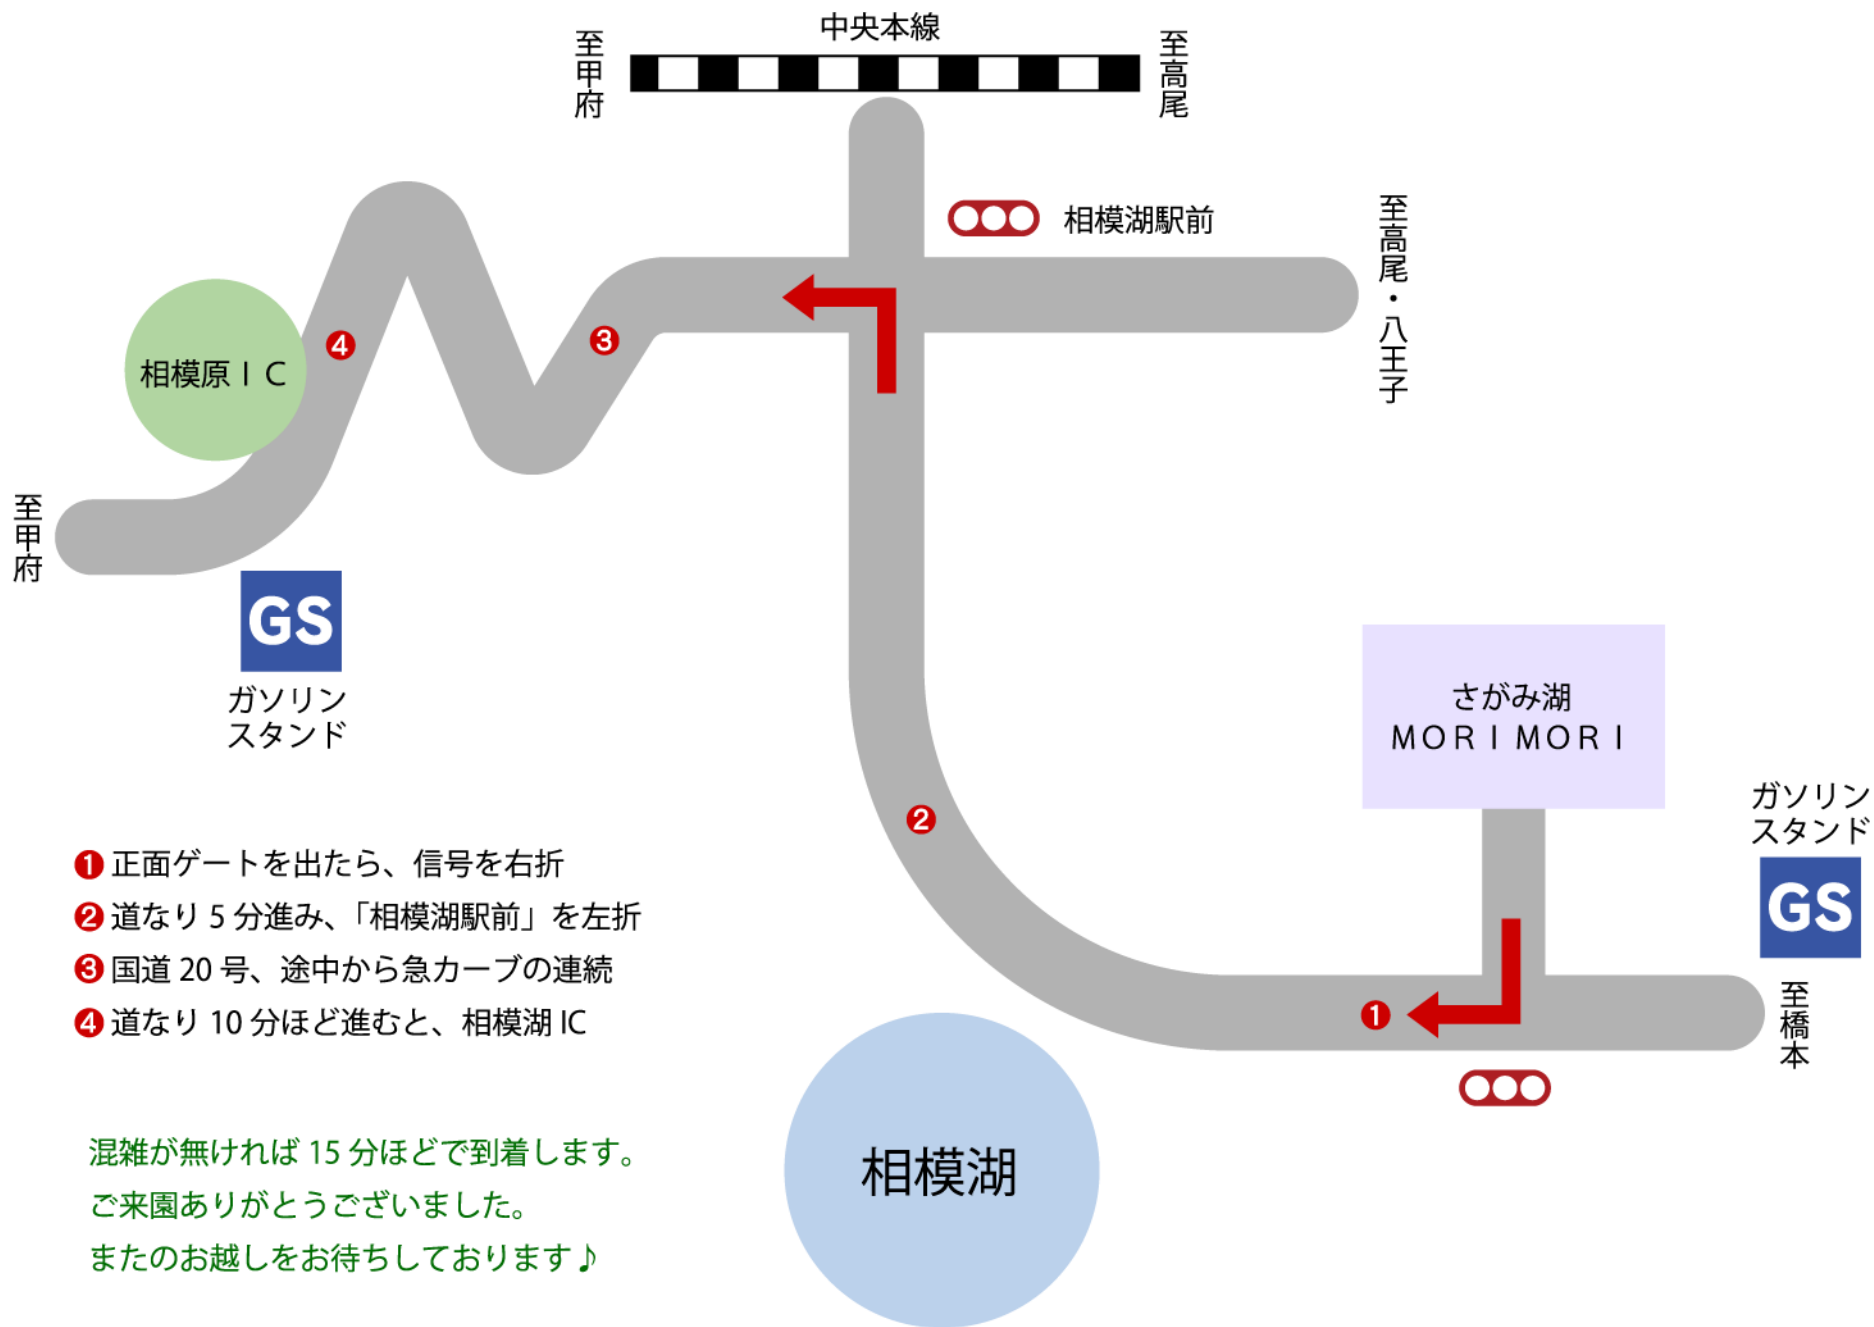

中央道

当園

相模湖 IC

道案内マップ

- ① 正面ゲートを出たら、信号を右折
- ② 道なり5分進み、「相模湖駅前」を左折
- ③ 国道20号、途中から急カーブの連続
- ④ 道なり10分ほど進むと、相模湖IC

混雑が無ければ15分ほどで到着します。
ご来園ありがとうございました。
またのお越しをお待ちしております♪