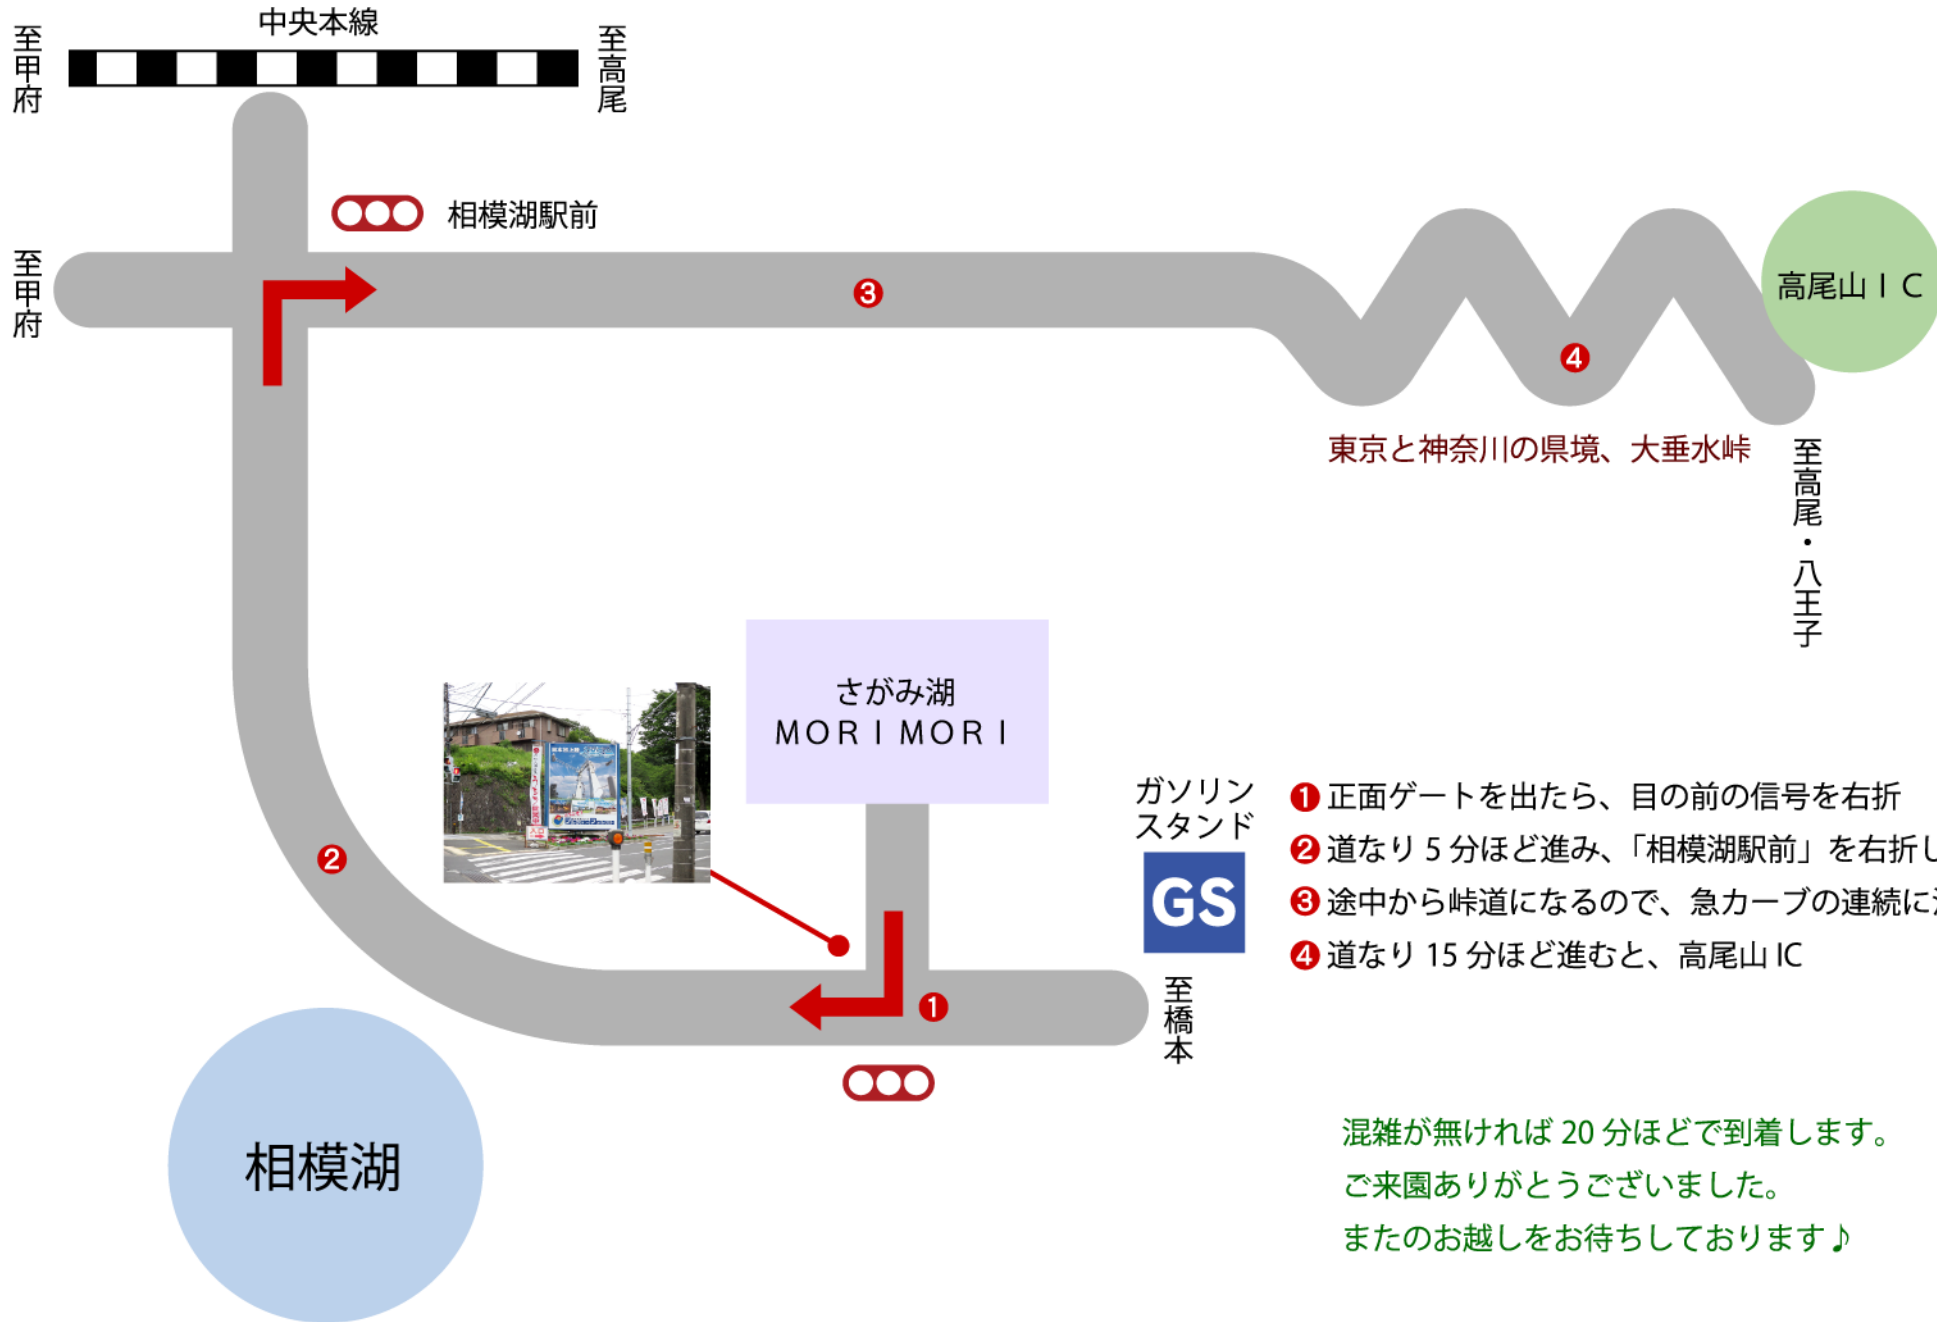

圏央道

当園

高尾山 I C

道案内マップ

- ① 正面ゲートを出たら、目の前の信号を右折
- ② 道なり 5 分ほど進み、「相模湖駅前」を右折し国道 20 号線へ
- ③ 途中から峠道になるので、急カーブの連続に注意ください。
- ④ 道なり 15 分ほど進むと、高尾山 IC

混雑が無ければ 20 分ほどで到着します。
ご来園ありがとうございました。
またのお越しをお待ちしております♪