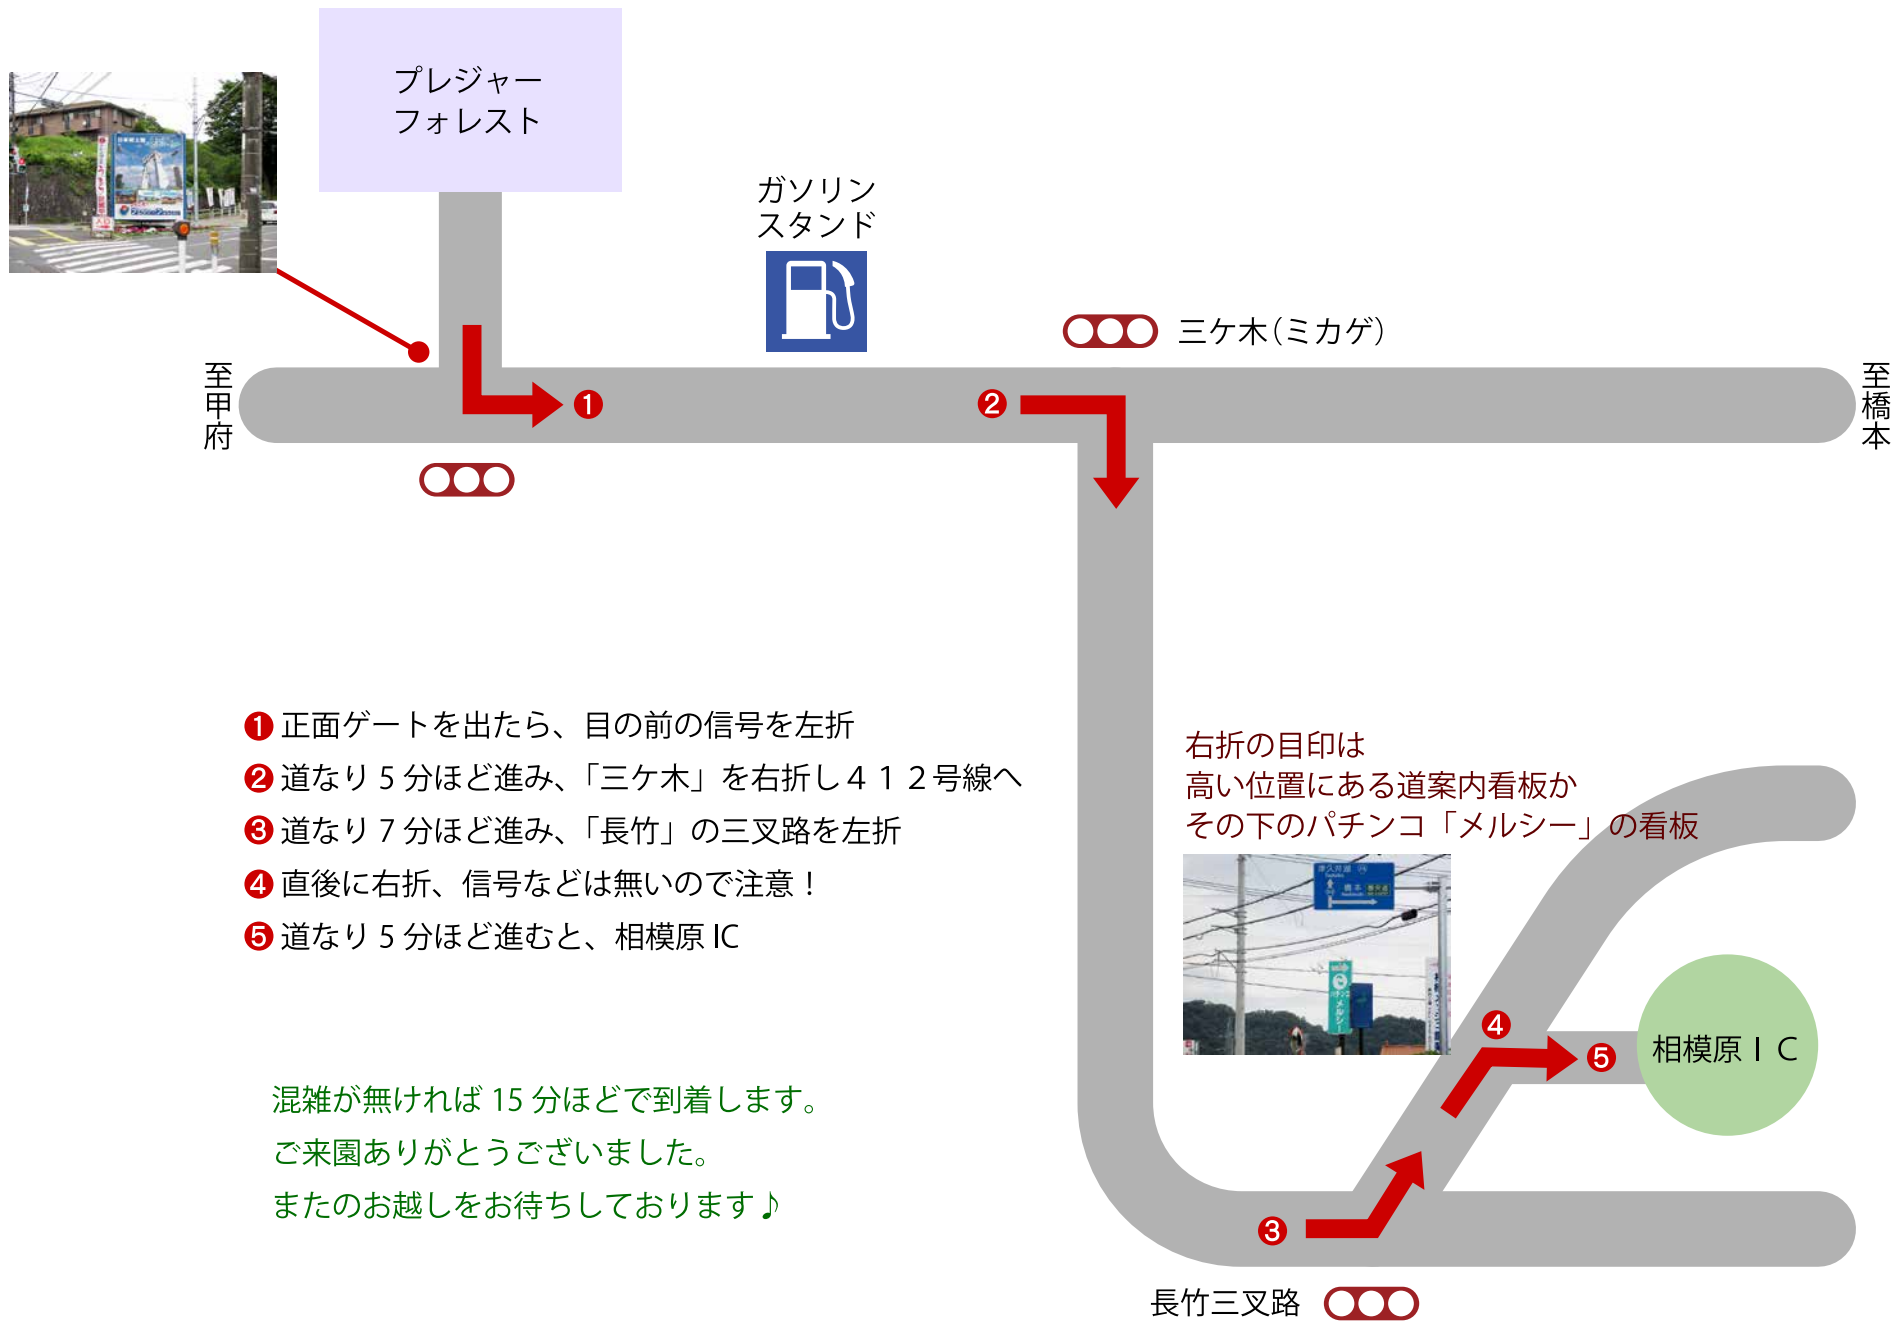

圏央道

当園 → 相模原 I C 道案内マップ

- ① 正面ゲートを出たら、目の前の信号を左折
- ② 道なり 5 分ほど進み、「三ヶ木」を右折し 4 1 2 号線へ
- ③ 道なり 7 分ほど進み、「長竹」の三叉路を左折
- ④ 直後に右折、信号などは無いので注意！
- ⑤ 道なり 5 分ほど進むと、相模原 IC

混雑が無ければ 15 分ほどで到着します。
ご来園ありがとうございました。
またのお越しをお待ちしております♪