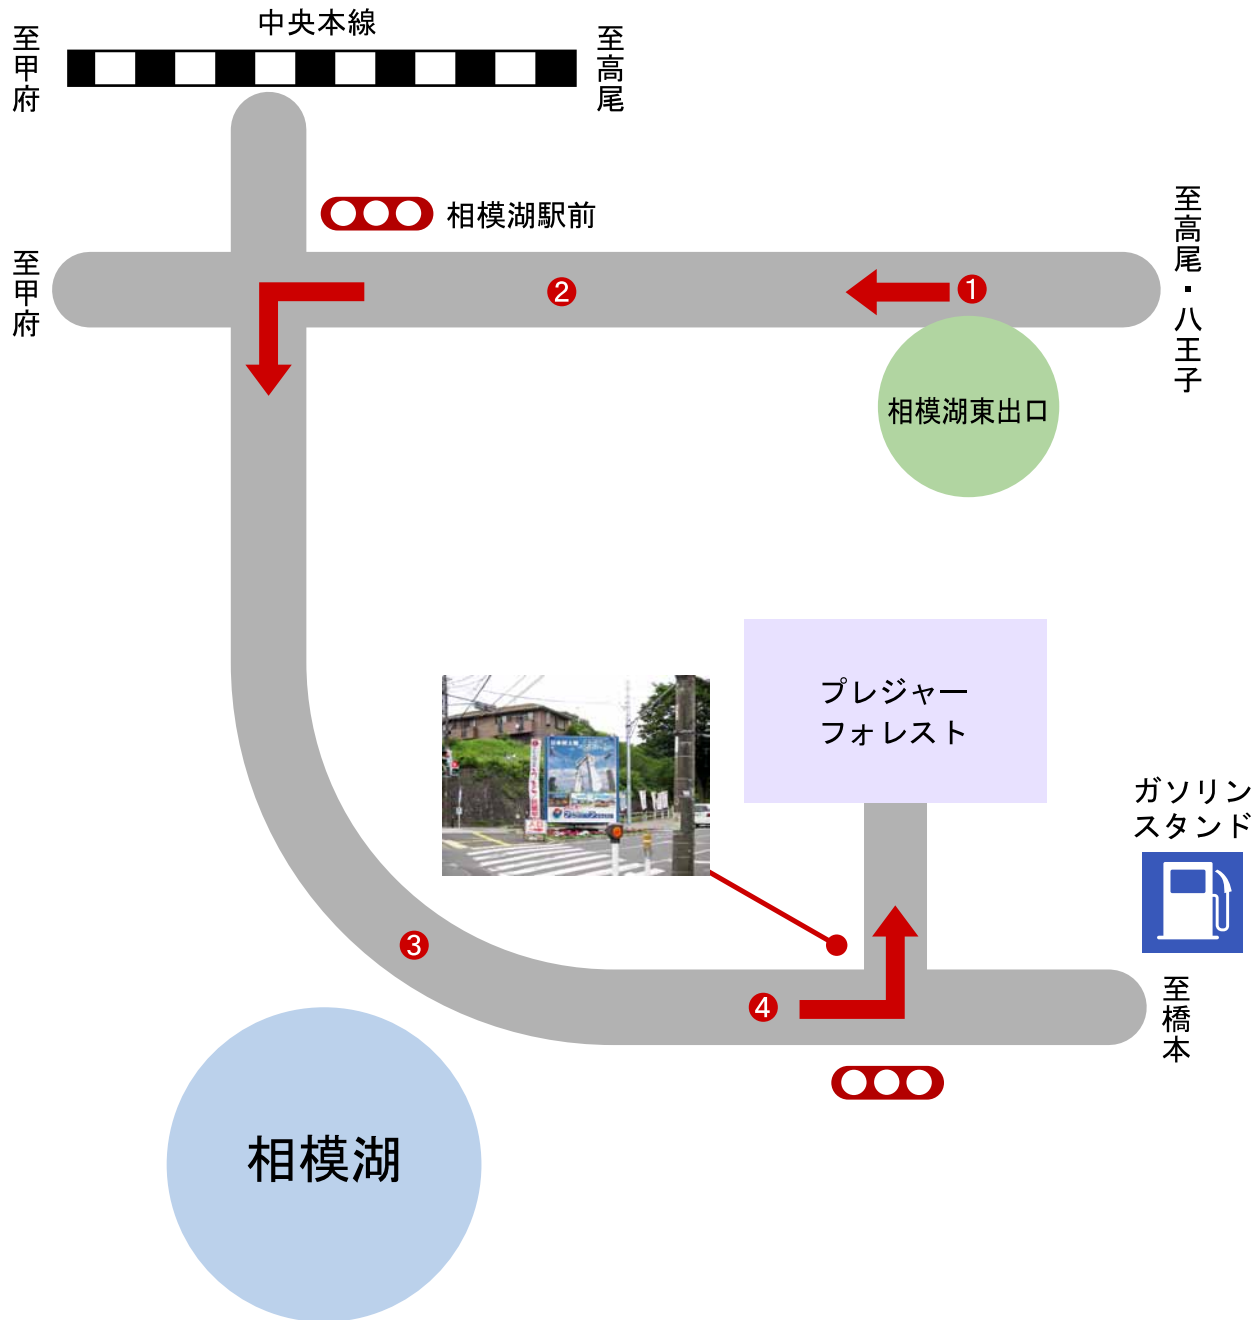

中央道

相模湖東出口

当園

道案内マップ

- 1 相模湖東出口を出たら、左方向へ
- 2 道なり5分進み、「相模湖駅前」を左折
- 3 湖を右手に見ながら、その後は登り坂
- 4 5分ほど進めば左手が正面ゲート

混雑が無ければ10分ほどで到着します。
ご来園ありがとうございました。
またのお越しをお待ちしております♪

相模湖東は出口専用です。
お帰りの際は使えません。