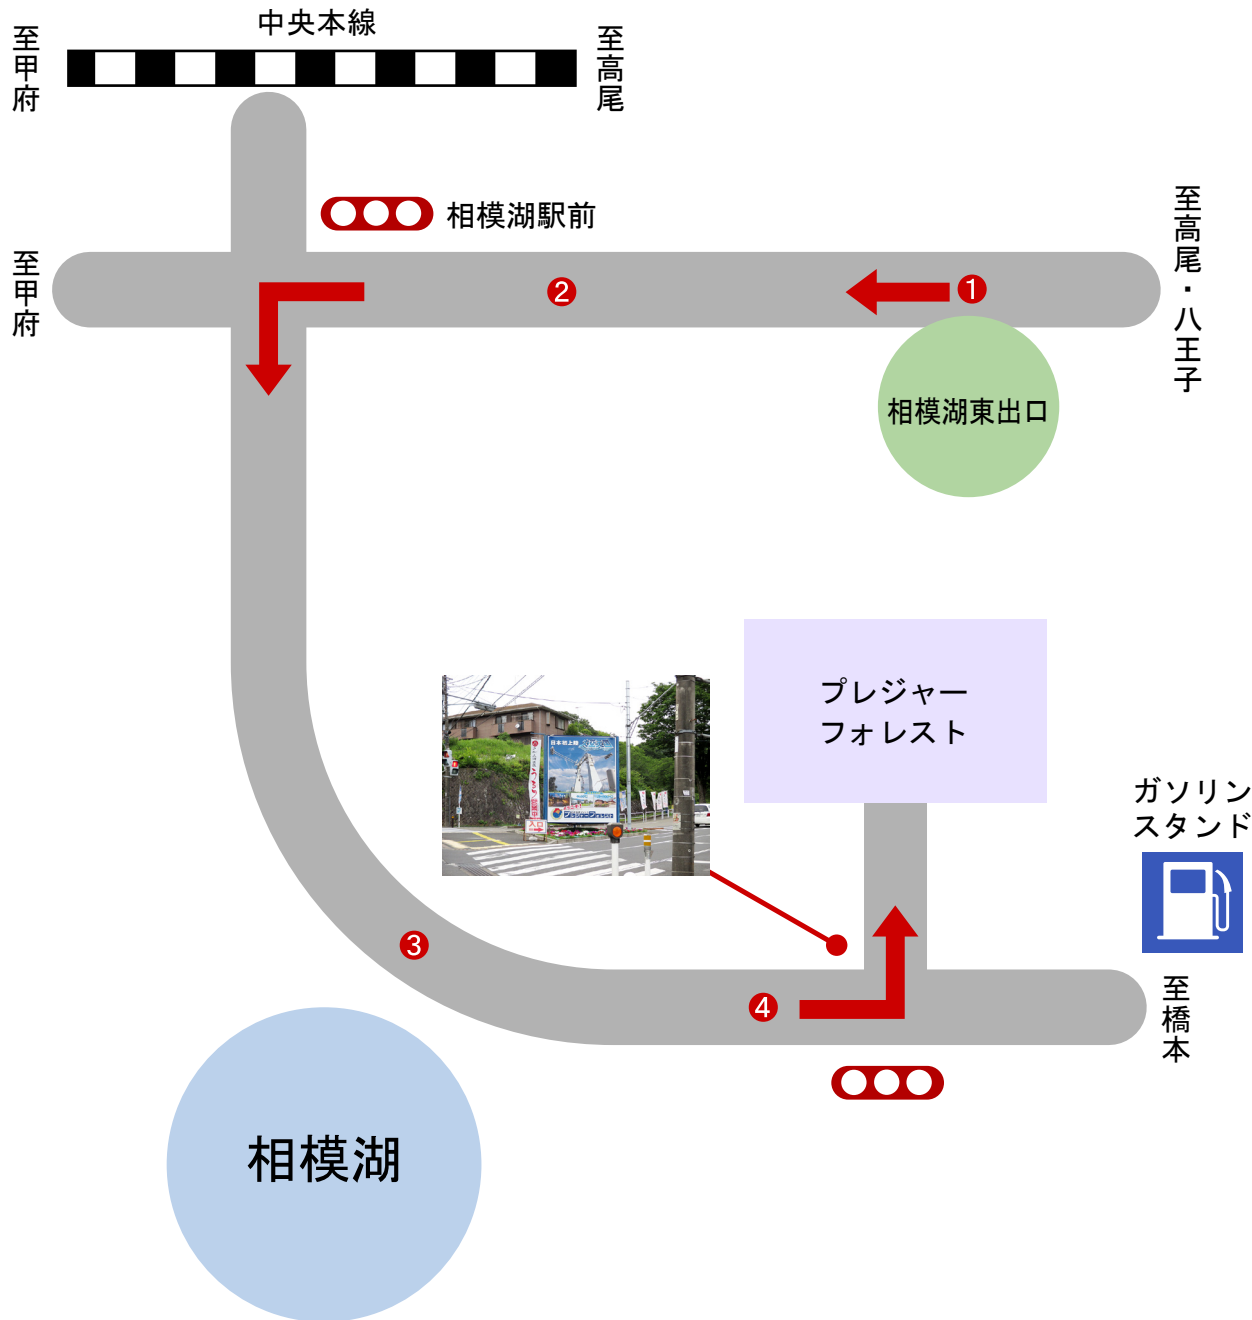

中央道

相模湖東出口 → 当園

道案内マップ

- 1 相模湖東出口を出たら、左方向へ
- 2 道なり5分進み、「相模湖駅前」を左折
- 3 湖を右手に見ながら、その後は登り坂
- 4 5分ほど進めば左手が正面ゲート

混雑が無ければ10分ほどで到着します。
ご来園ありがとうございました。
またのお越しをお待ちしております♪

相模湖東は出口専用です。
お帰りの際は使えません。