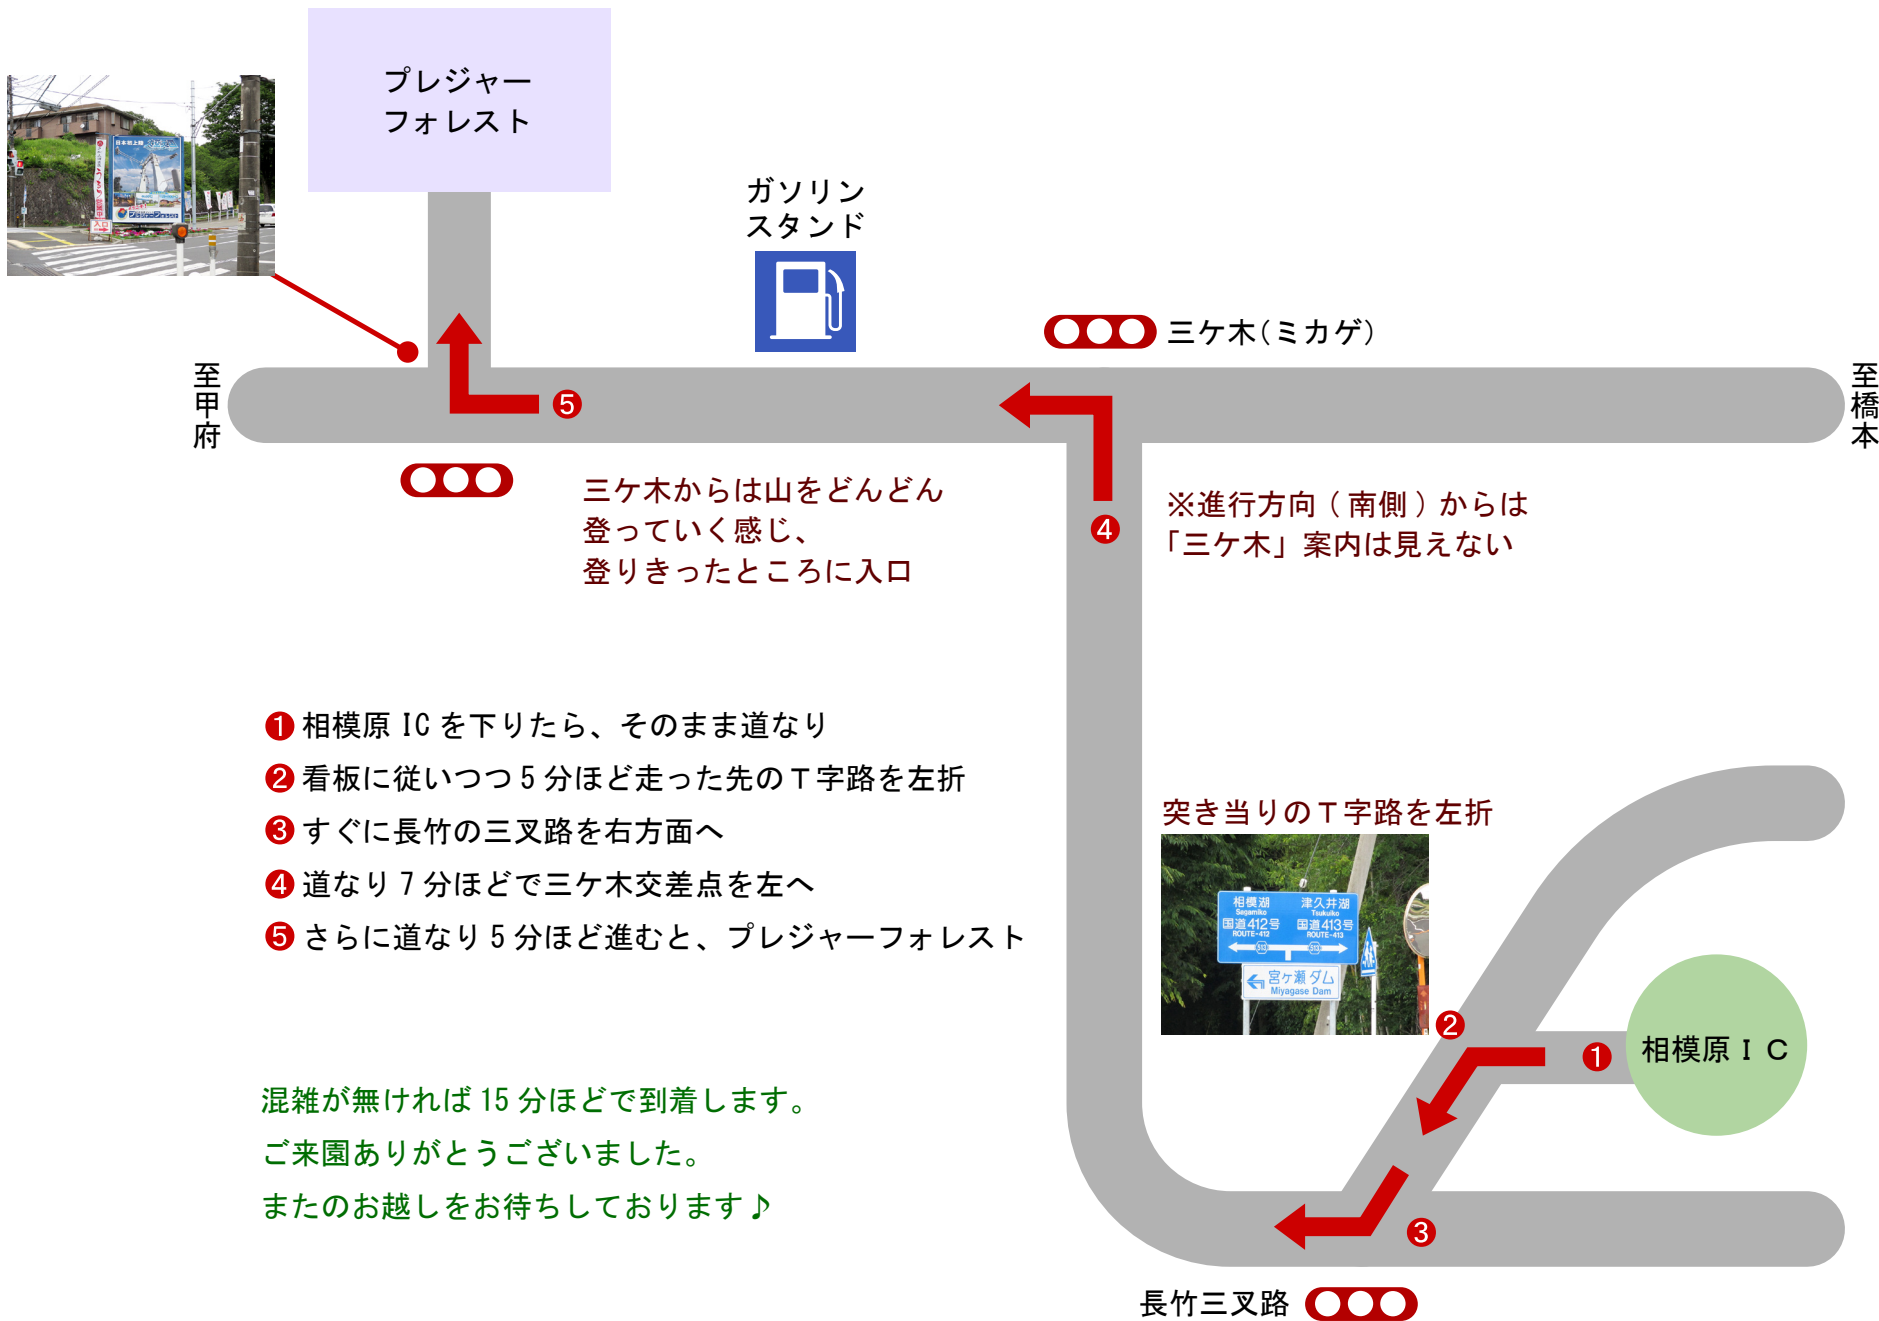

# 圏央道

# 相模原 I C

# 当園

# 道案内マップ

- 1 相模原 IC を下りたら、そのまま道なり
- 2 看板に従いつつ 5 分ほど走った先の T 字路を左折
- 3 すぐに長竹の三叉路を右方面へ
- 4 道なり 7 分ほどで三ヶ木交差点を左へ
- 5 さらに道なり 5 分ほど進むと、プレジャーフォレスト

混雑が無ければ 15 分ほどで到着します。  
ご来園ありがとうございました。  
またのお越しをお待ちしております♪