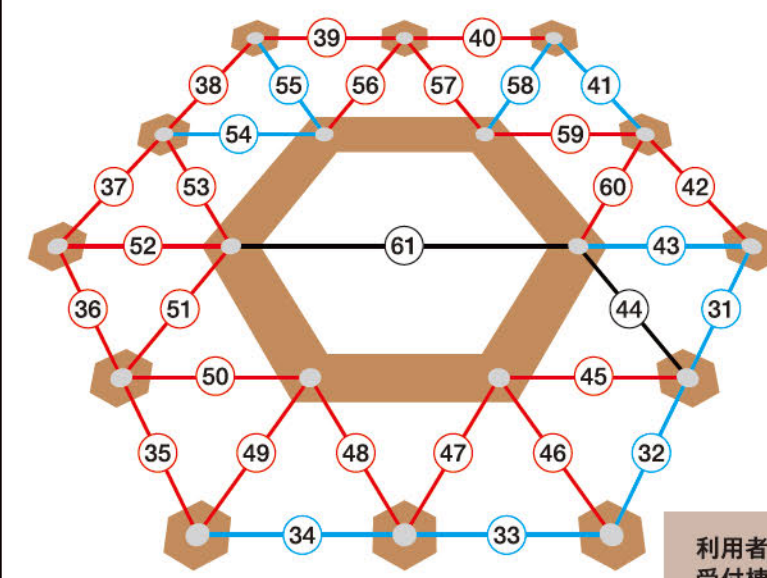

1ST FLOOR Activities

30種類 初級 13 中級 16 上級 1

利用者受付棟

2ND FLOOR Activities

31種類 初級 9 中級 20 上級 2

利用者受付棟

3RD FLOOR Activities

32種類 初級 5 中級 8 上級 2 最難関 17

利用者受付棟