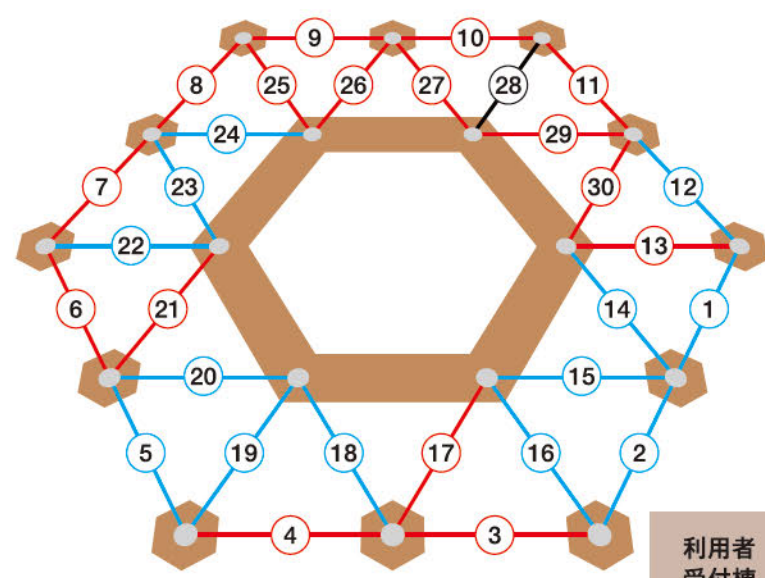

1ST FLOOR Activities

30種類 初級 13 中級 16 上級 1

利用者受付棟

2ND FLOOR Activities

31種類 初級 9 中級 20 上級 2

利用者受付棟

3RD FLOOR Activities

32種類 初級 5 中級 8 上級 2 最難関 17

利用者受付棟