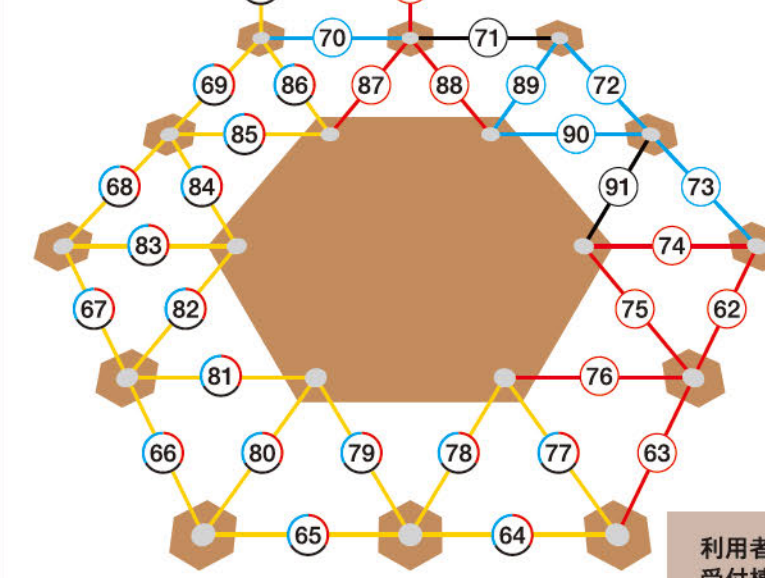

1ST FLOOR Activities

30種類 初級 13 中級 16 上級 1

利用者受付棟

2ND FLOOR Activities

31種類 初級 9 中級 20 上級 2

利用者受付棟

3RD FLOOR Activities

32種類 初級 5 中級 8 上級 2 最難関 17

利用者受付棟